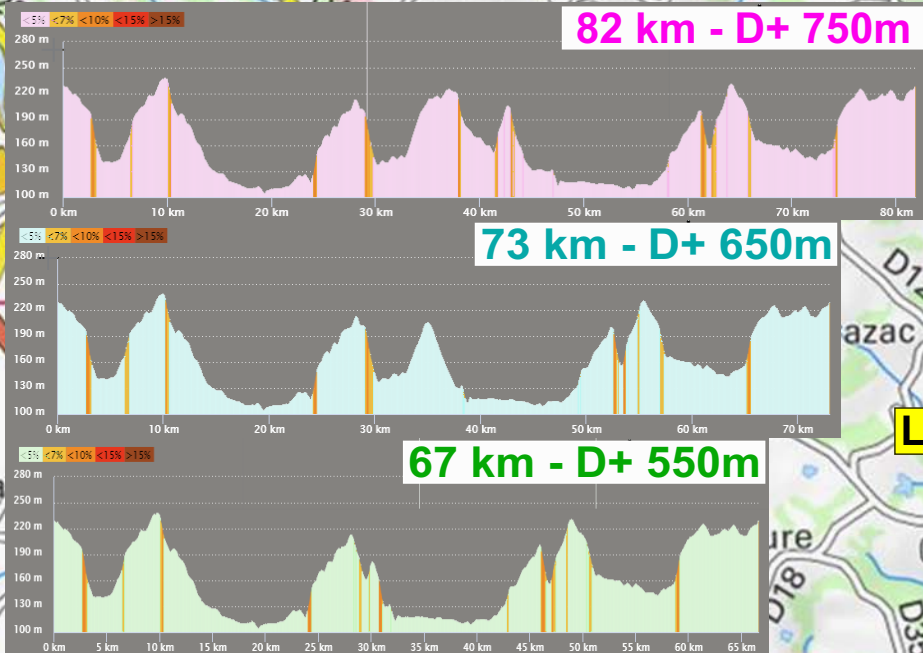

Circuits de LA PIGEONNIERE - LA RIVIERE & LES FAURES - VNE

Distances 82-73 & 67 km - Dénivelés +: 750 - 650 & 550m (env)

La Pigeonnière

La Rivière

Les Faures

Castelmaurou