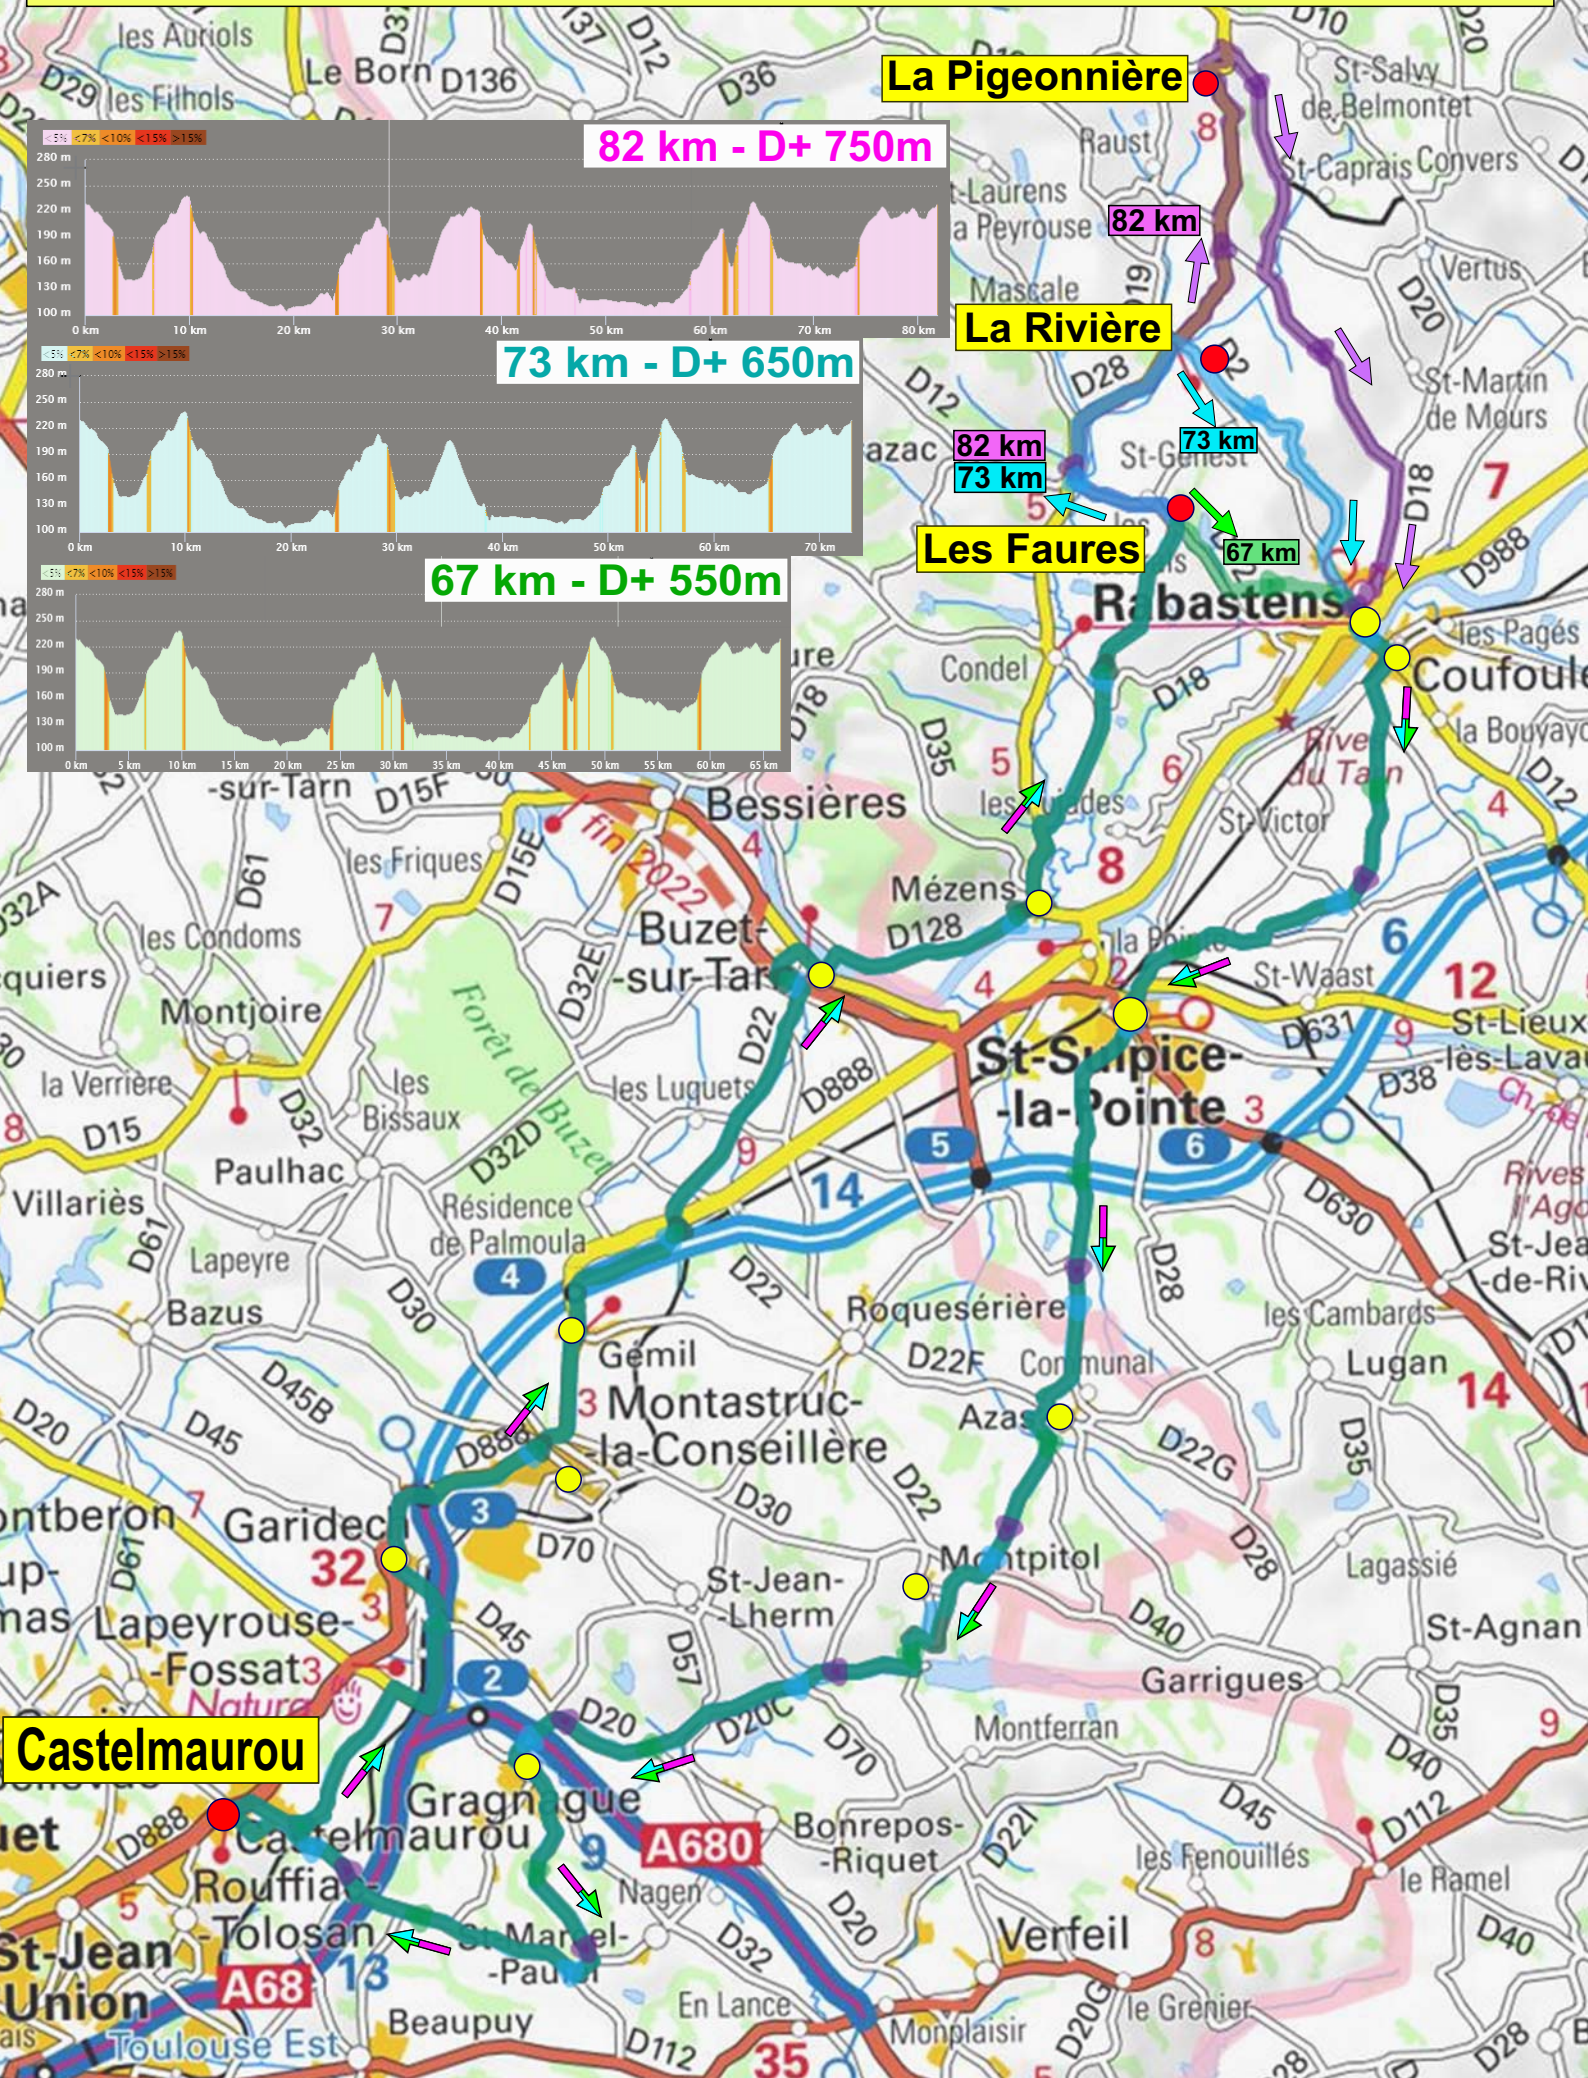

Circuits de LA PIGEONNIERE - LA RIVIERE & LES FAURES - VNE

Distances 82-73 & 67 km - Dénivelés +: 750 - 650 & 550m (env)

La Pigeonnière

La Rivière

Les Faures

Castelmaurou